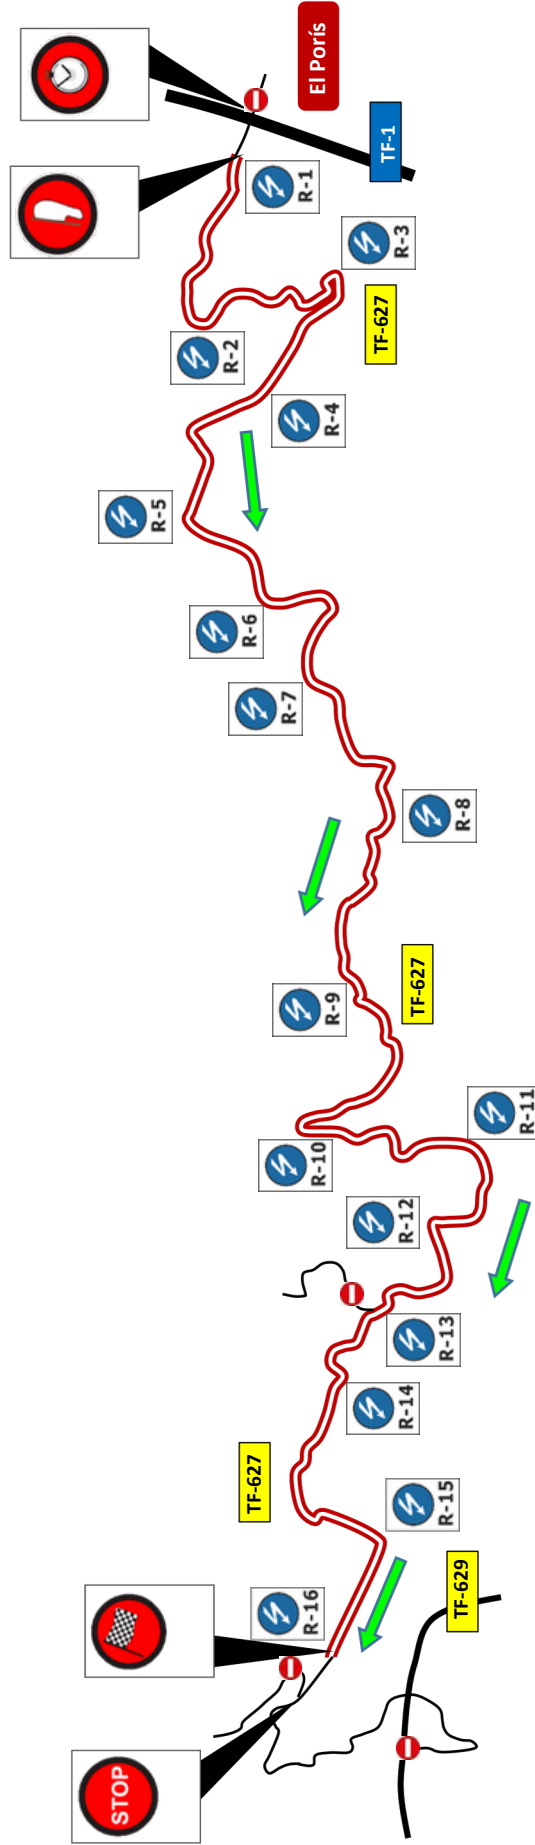

TC
1

EL PORÍS – VILLA ARICO (7,23 km)

TC1 EL PORÍS – VILLA ARICO

Ampliar información en
Google Maps

7,23 km